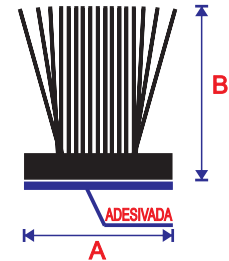

CARACTERÍSTICAS

- **Fornecimento:** Rolos de 50 metros ou bobinas, (vide tabela).
- **Cor:** Cinza, Branco, Preto.
- **Medidas:** Outras dimensões sob consulta.

MEDIDAS AXB (MM)	OPÇÕES DE EMBALAGEM (M)	QTDE DE EMBALAGENS POR CAIXA	OPÇÕES DE EMBALAGEM (M)	QTDE DE EMBALAGENS POR CAIXA
5 x 5	500	04 RL	50	40 Unid.
5 x 6	350	04 RL	50	40 Unid.
5 x 7	350	04 RL	50	35 Unid.
5 x 8	250	04 RL	50	30 Unid.
5 x 10	200	04 RL	50	25 Unid.
5 x 12	200	04 RL	50	25 Unid.

MEDIDAS AXB (MM)	OPÇÕES DE EMBALAGEM (M)	QTDE DE EMBALAGENS POR CAIXA	OPÇÕES DE EMBALAGEM (M)	QTDE DE EMBALAGENS POR CAIXA
7 x 5	350	04 RL	50	35 Unid.
7 x 6	300	04 RL	50	30 Unid.
7 x 7	300	04 RL	50	30 Unid.
7 x 8	300	04 RL	50	25 Unid.
7 x 10	250	04 RL	50	20 Unid.
7 x 12	200	04 RL	50	20 Unid.
7,5 x 6	350	04 RL	50	30 Unid.